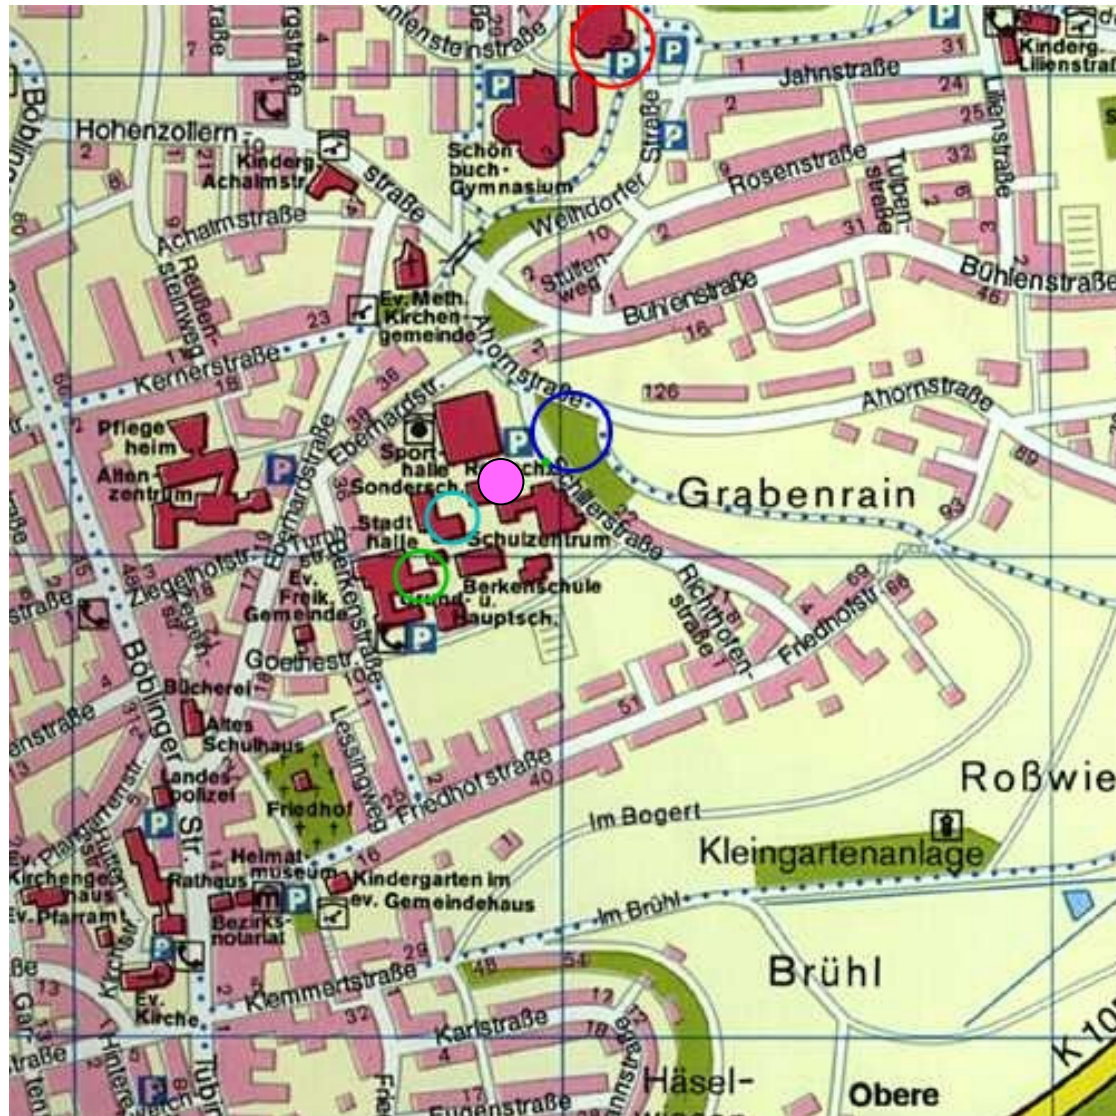

● Schönbuchsporthalle

● Gymnastikpavillion

● Grabenrain-Halle

● Heinrich-Harpprecht-Schule

● Realschulsporthalle